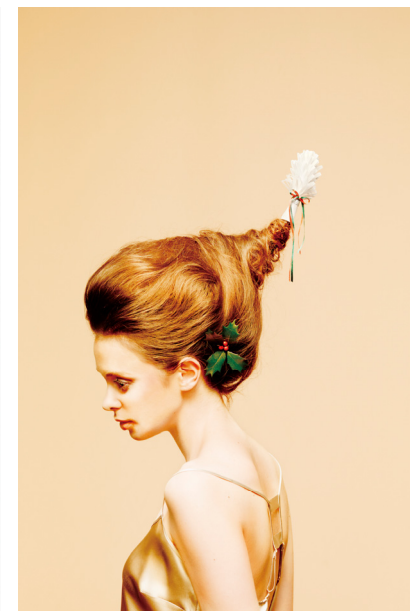

erena

Height:172.0 Bust:86.0 Waist:65.0 Hips:95.0 Shoes: 24.5